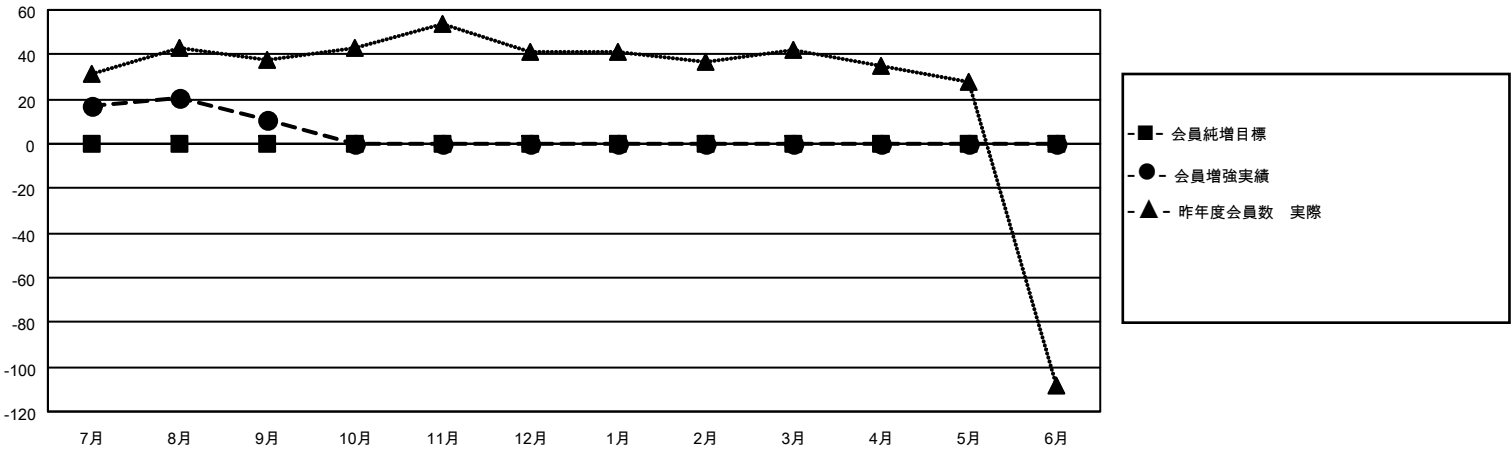

MONTHLY MEMBERSHIP PROGRESS REPORT

地域 JAPAN

District 331 C

Results as of: 9/30/2020

クラブ			
結果：2020-2021			
四半期	新クラブ目標	新クラブ	解散クラブ
7月/8月/9月	0	0	0
10月/11月/12月	0	0	0
1月/2月/3月	0	0	0
4月/5月/6月	0	0	0

名			
結果：2020-2021			
四半期	会員純増目標	会員増強実績	退会者(転籍を含む)実際
7月/8月/9月	0	44	27
10月/11月/12月	0	0	0
1月/2月/3月	0	0	0
4月/5月/6月	0	0	0

新クラブ目標及び実績累計

会員目標及び実績累計

解散クラブ: 0	22 CLUBS OF 47 一名以上の新会員を登録	男女別 男性 1,402 (82.71%) 女性 293 (17.29%)
退会者 物故会員 6 クラブ解散 0 その他 21 合計 27	会員累計データを見るには、ここをクリック	世帯主/家族会員合計 525 国際会費半額の家族会員 273