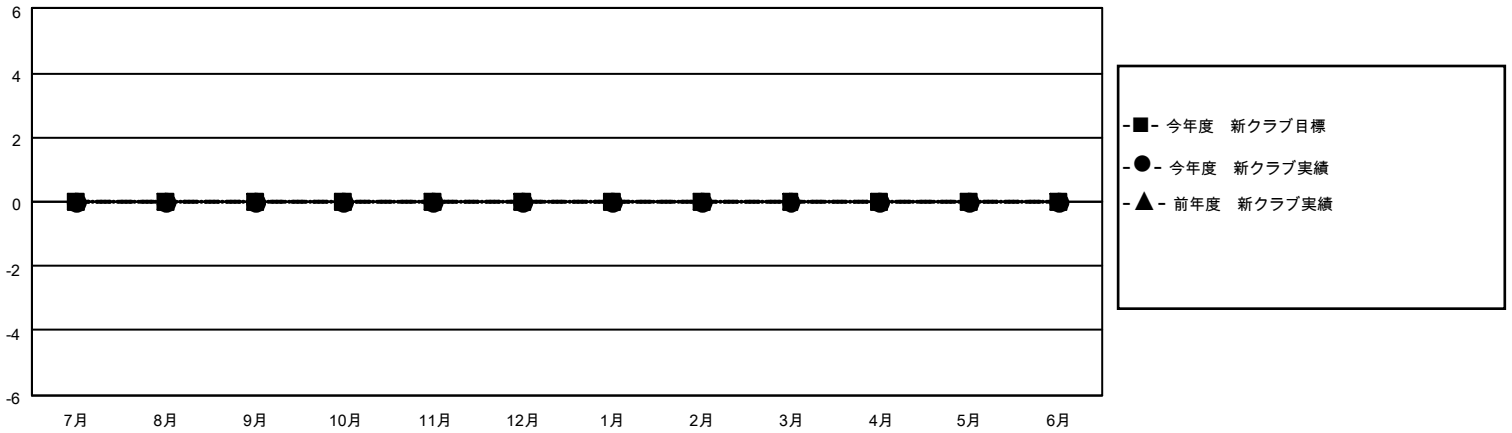

MONTHLY MEMBERSHIP PROGRESS REPORT

地域 JAPAN

District 331 C

Results as of: 9/30/2020

クラブ			
結果：2020-2021			
四半期	新クラブ目標	新クラブ	解散クラブ
7月/8月/9月	0	0	0
10月/11月/12月	0	0	0
1月/2月/3月	0	0	0
4月/5月/6月	0	0	0

名			
結果：2020-2021			
四半期	会員純増目標	会員増強実績	退会者(転籍を含む)実際
7月/8月/9月	0	44	27
10月/11月/12月	0	0	0
1月/2月/3月	0	0	0
4月/5月/6月	0	0	0

新クラブ目標及び実績累計

会員目標及び実績累計

解散クラブ: 0	22 CLUBS OF 47 一名以上の新会員を登録	男女別 男性 1,402 (82.71%) 女性 293 (17.29%)
退会者 物故会員 6 クラブ解散 0 その他 21 合計 27	会員累計データを見るには、ここをクリック	世帯主/家族会員合計 525 国際会費半額の家族会員 273